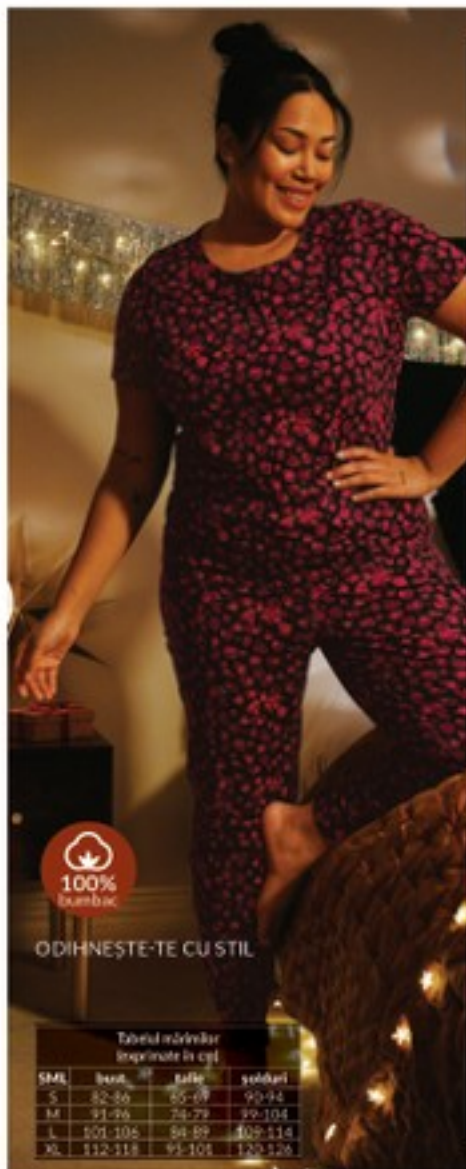

ODIHNEȘTE-TE CU STIL

Tabela măsurilor
inscrisate în cm

SMAL	brust.	talie	șolduri
S	82-86	65-69	90-94
M	91-96	70-74	99-104
L	101-106	80-84	109-114
XL	112-118	91-101	120-126