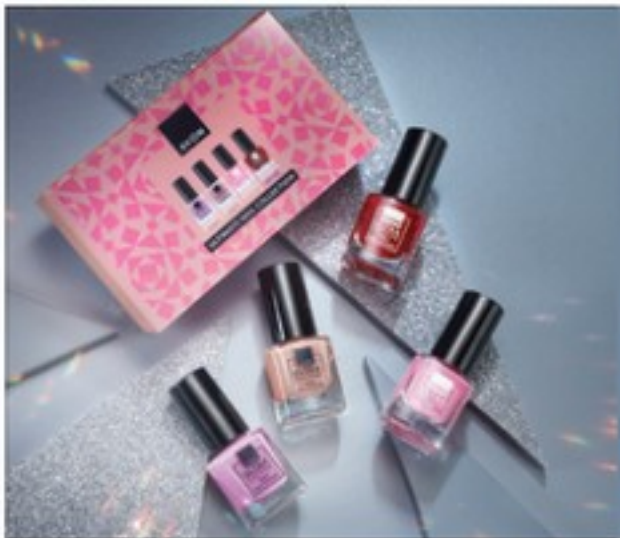

Ce poate fi mai bun decât 2
produse iconice, ambalate și
gata de a fi oferite în dar de
sărbători?

Set cadou pentru ochi Better Together

Setul conține:

- Mascara Fan-Omenal, nuanța
Blackest Black | 10 ml |
- Contur de ochi Glämmerstick Duo,
Chrom, nuanța Bronze Flash | 0.35g |
- Cutie de cadou

28837

~~59,99~~

45⁹⁹

MICILE MINUNI PENTRU UNGHII

4 nuanțe clasice și elegante
potrivite pentru orice stil.
Cadoul perfect pentru orice
iubitoare de manichiură.

Setul cadou cu miel lacuri de unghii

Setul conține: