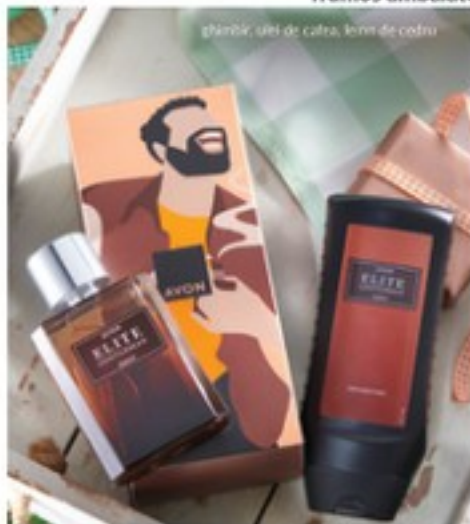

65664

83⁰⁰

Produsele din această secțiune beneficiază de discount.
Oferta este limitată la 2 produse/mărunți/mărunți per Reprezentant.

SETURI CADOU ELEGANTE POTRIVITE PENTRU ORICE OCAZIE

Primăvara este plină de motive pentru a sărbători și a oferi cadouri. Recomandă cele mai îndrăgite parfumuri pentru el - acum disponibile în **seturi cadou elegante, frumos ambalate și gata de dăruit!**

Set cadou Elite Gentleman Quest

29686

805.00

85⁰⁰

LEMNOS

CONDIMENTAT

ORIENTAL

Setul conține: