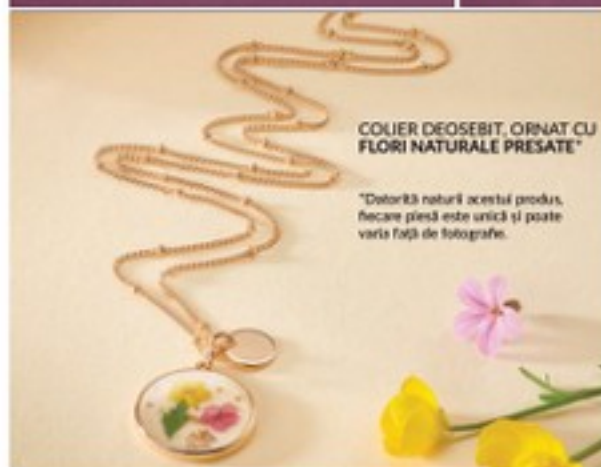

# E TIMPUL SĂ STRĂLUCEȘTI

Adaugă acea notă elegantă oricărei ținute cu bijuterii uimitoare pentru sezonul de primăvară.

SET CERCEI

55<sup>00</sup>

NOU

AURIU  
18648

ARGINTIU  
20990

Set cercei rotunzi Fleur  
Set de 5 perechi. Cercei rotunzi din oțel, zinc și alamă cu mărgelile din plastic.