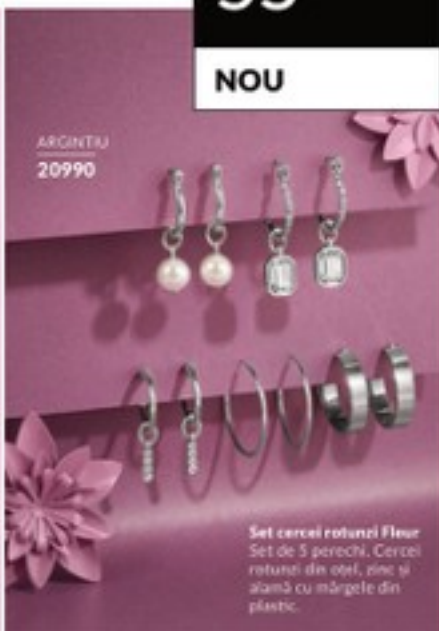

# E TIMPUL SĂ STRĂLUCEȘTI

Adaugă acea notă elegantă oricărei ținute cu bijuterii uimitoare pentru sezonul de primăvară.

SET CERCEI

55<sup>00</sup>

NOU

AURIU  
18648

ARGINTIU  
20990

Set cercei rotunzi Fleur  
Set de 5 perechi. Cercei rotunzi din oțel, zinc și alamă cu mărgelile din plastic.