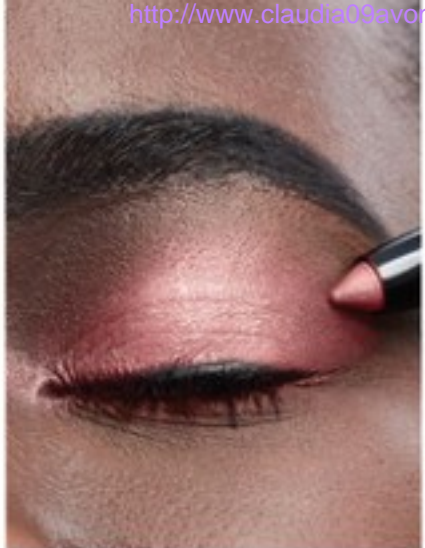

FARD REZISTENT, CU FIXARE DE DURATĂ

Obține cu o singură aplicare un fard de ochi cu rezistență de lungă durată, ce nu se strânge. Culoarele vibrante pot fi folosite pe întreaga pleoapă sau doar pentru contur.

16
ORE*

- formulă care rezistă la transfer, fără a migra sau păta
- 16 ore de culoare vibrantă, rezistent la apă
- se aplică ușor; cu ascuțitoare încorporată

Cool Silver 38760	Golden Shimmer 12518	Black Plum 43232
Lavender Glow 42515	Bisque Amber 11403	Statement Berry 11387
Bushing Pink 98202	Everyday Sage 19307	Mecha Brown 19257
Stand Out Ruby 12179	Stylish Brown 11940	Essential Black 14605