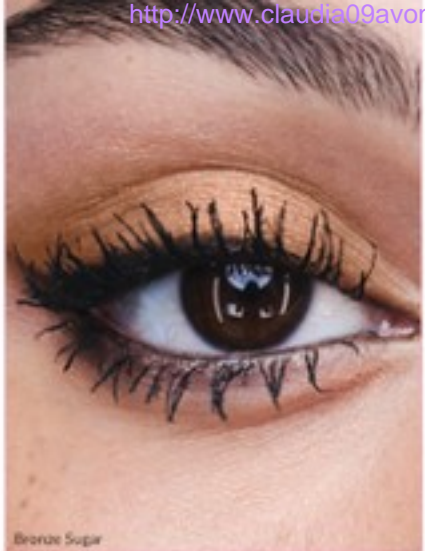

Pensulă cu capăt dublu
pentru fardul de ochi
lungime: 15,8 cm,
cu păr sintetic PBT

04960

17⁹⁹

Bronze Sugar

FARD REZISTENT LA CUTE CU FIXARE DE DURATĂ

Obține cu o singură aplicare un fard de ochi de lungă durată care poate fi folosit ca și contur pentru culori vibrante în care poți avea încredere