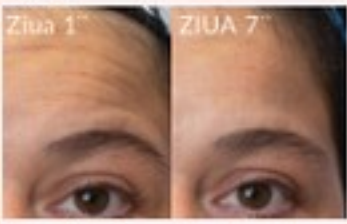

TESTEAZĂ TIMP DE 7 ZILE

și împărtășește rezultatele surprinzătoare!
#Anew7zile

ECONOMISEȘTE!

Cremă Anew Power

14340

50 ml | 1240,00/1L

69,90

62⁰⁰

RUTINA PERFECTĂ PENTRU ÎNGRIJIREA

TENULUI: prietenele tale care adoră serul și crema pentru ochi Anew Power își pot completa rutina pentru îngrijirea tenului cu noua cremă.

FOLOSEȘTE CHIAR

TU: Prietenele tale vor aprecia aspectul tenului tău și își vor dori să testeze produsul.

COMENZI

INTELIGENTE: Adaugă mostre în comanda ta și oferă-le prietenelor tale, astfel încât să poată încerca produsul pe pielea lor.

Descoperă mostrele și mai multe detalii la pagina 47.

*Crema Anew Power ajută la regenerarea a milioane de celule de la suprafața pielii.

**În baza unui studiu de consumator pe o perioadă de 2 săptămâni cu 40 de persoane.

RO.9239