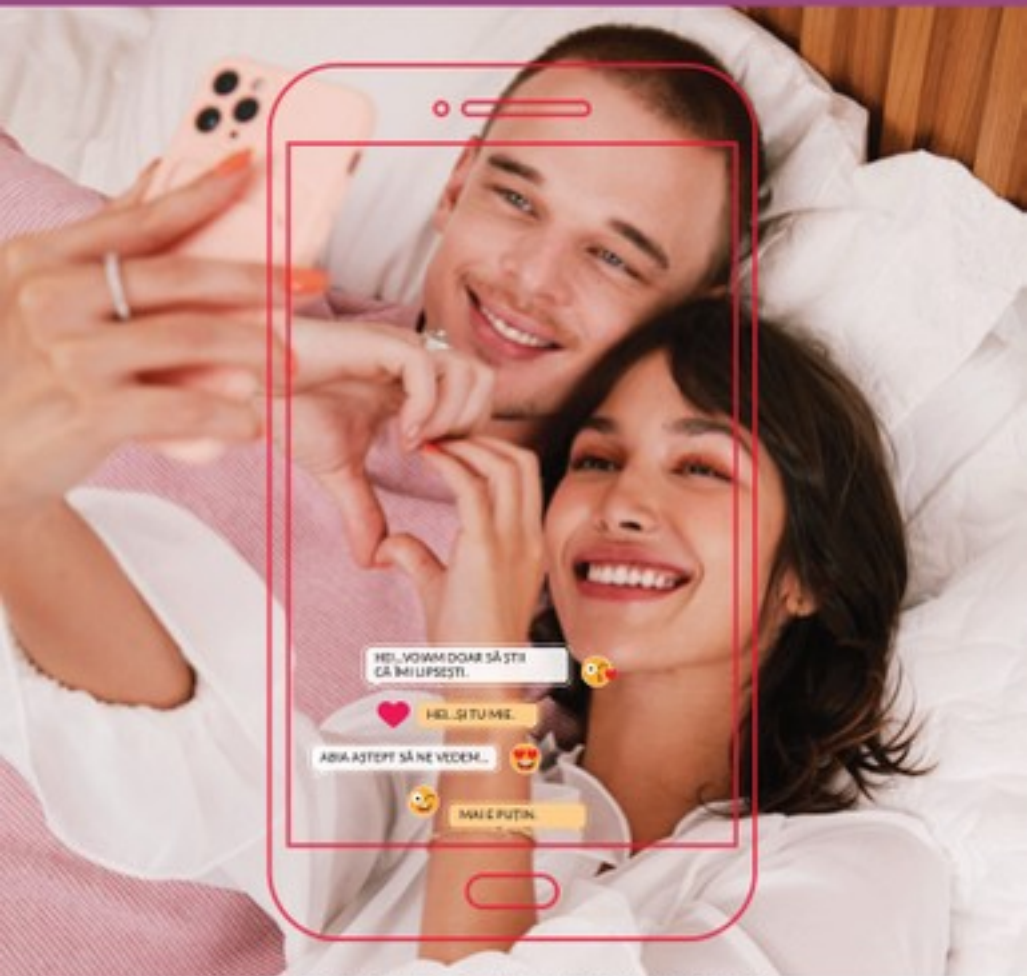

HEI, VOAM DOAR SĂ ȘTI
CĂ MI LIPSEȘTI.

HEI, ȘI TU ME.

ABIA AȘTEPT SĂ NE VEDEM.

MAI E PUTIN.

DESCOPERĂ COLECȚIA LOV U - PARFUMURILE PRIN CARE SĂRBĂTORIM IUBIREA!

zmeură, trandafir,
lemn de cășnir